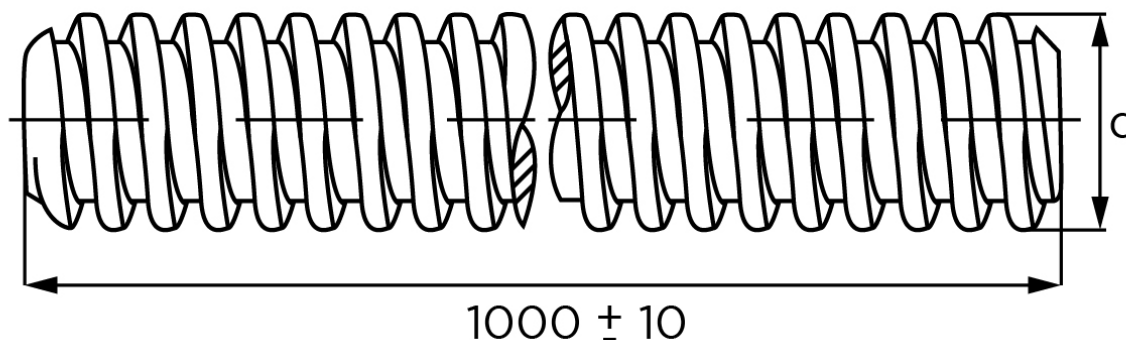

## Gevindstang DIN 975 Ubehandlet Stål Kl. 10.9 M16x1000 (1 Stk)

SKU: 009751000160000

GTIN:

Norm	DIN 975
Dimensions	16
Længde mm	1000[+/-]10
Masse (7,85 kg/dm <sup>3</sup> ) i kg per 1000 units	1330

Bemærk disse data er vejlede, og informationerne skal anses som vejledende, Bolte.dk stiller ingen garanti eller kan stilles til ansvar for overstående datatabel. Er du i tvivl så kontakt os på 75154999.