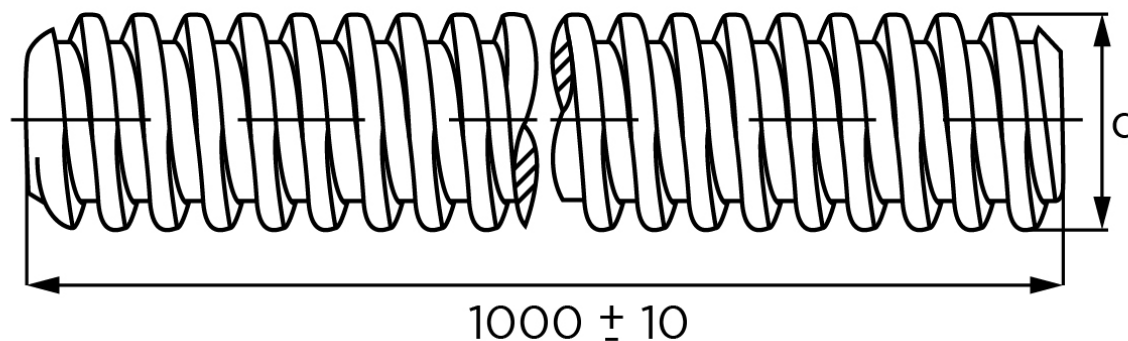

Gevindstang DIN 975 Elforzinket Stål M16x2000 (1 Stk)

SKU: 009750160160002

GTIN:

Norm	DIN 975
Dimensions	16
Længde mm	1000[+/-]10
Masse (7,85 kg/dm ³) i kg per 1000 units	1330

Bemærk disse data er vejlede, og informationerne skal anses som vejledende, Bolte.dk stiller ingen garanti eller kan stilles til ansvar for overstående datatabel. Er du i tvivl så kontakt os på 75154999.