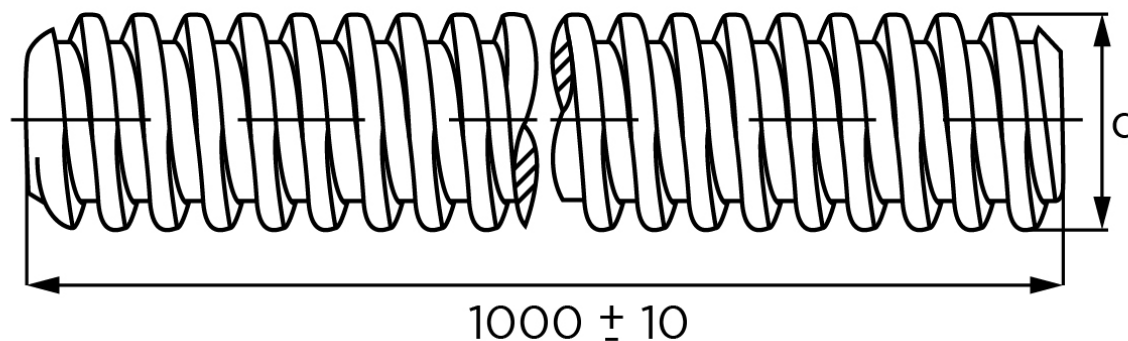

Gevindstang DIN 975 Ubehandlet Stål M20x1000 (1 Stk)

SKU: 009750000200000

GTIN:

Norm	DIN 975
Dimensions	20
Længde mm	1000[+/-]10
Masse (7,85 kg/dm ³) i kg per 1000 units	2080

Bemærk disse data er vejlede, og informationerne skal anses som vejledende, Bolte.dk stiller ingen garanti eller kan stilles til ansvar for overstående datatabel. Er du i tvivl så kontakt os på 75154999.