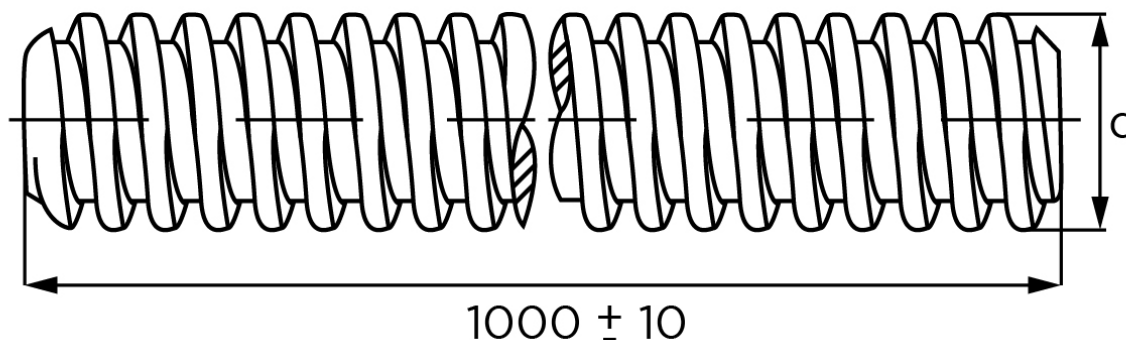

Gevindstang DIN 975 Ubehandlet Stål Med Fingevind M20x1,5x1000 (1 Stk)

SKU: 009750050200150

GTIN:

Norm	DIN 975
Dimensions	20
Længde mm	1000[+/-]10
Masse (7,85 kg/dm ³) i kg per 1000 units	2080

Bemærk disse data er vejlede, og informationerne skal anses som vejledende, Bolte.dk stiller ingen garanti eller kan stilles til ansvar for overstående datatabel. Er du i tvivl så kontakt os på 75154999.