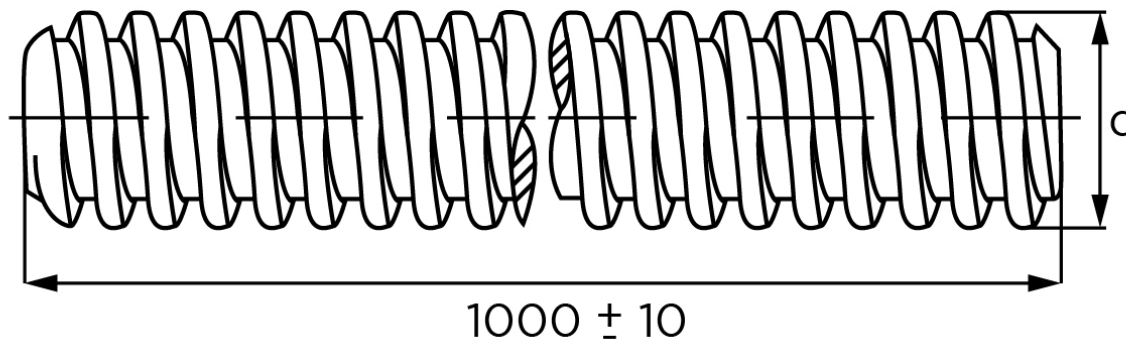

Gevindstang DIN 975 Elforzinket Stål M20x1000 (1 Stk)

SKU: 009750100200000

GTIN:

Norm	DIN 975
Dimensions	20
Længde mm	1000[+/-]10
Masse (7,85 kg/dm ³) i kg per 1000 units	2080

Bemærk disse data er vejlede, og informationerne skal anses som vejledende, Bolte.dk stiller ingen garanti eller kan stilles til ansvar for overstående datatabel. Er du i tvivl så kontakt os på 75154999.