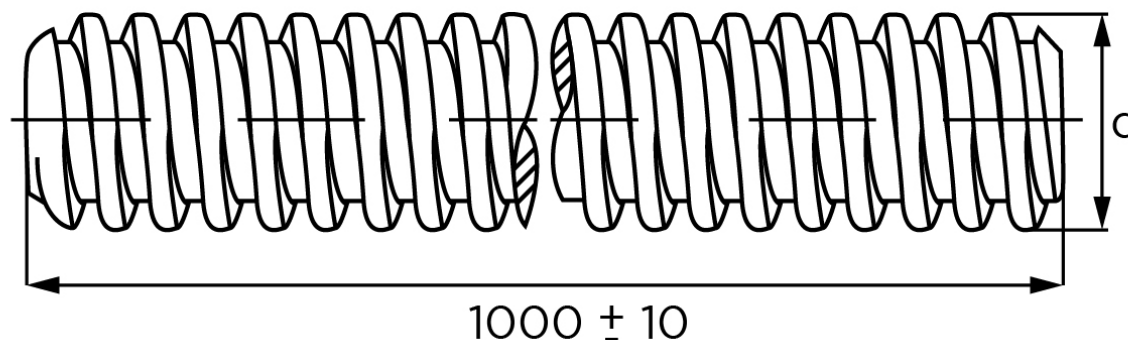

Gevindstang DIN 975 Plastik PA (Polyamid) M20x1000 (1 Stk)

SKU: 009756000200000

GTIN:

Norm	DIN 975
Dimensions	20
Længde mm	1000[+/-]10
Masse (7,85 kg/dm ³) i kg per 1000 units	2080

Bemærk disse data er vejlede, og informationerne skal anses som vejledende, Bolte.dk stiller ingen garanti eller kan stilles til ansvar for overstående datatabel. Er du i tvivl så kontakt os på 75154999.