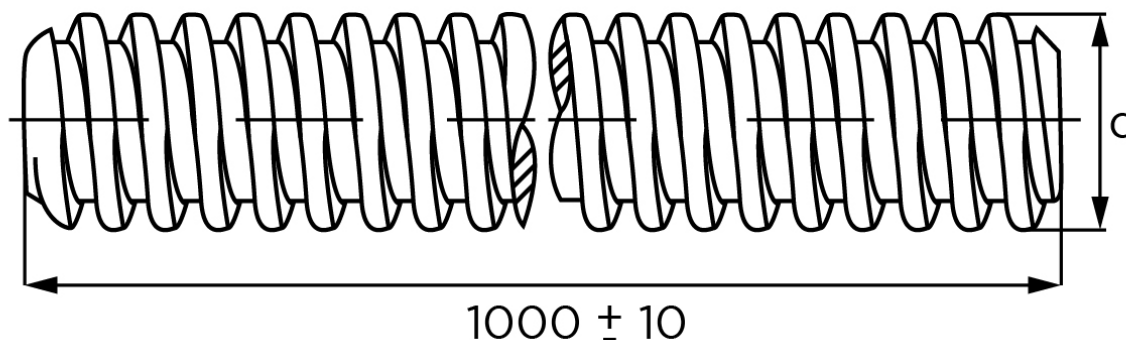

Gevindstang DIN 975 Elforzinket Stål Kl. 8.8 M20x1000 (1 Stk)

SKU: 009758100200000

GTIN:

Norm	DIN 975
Dimensions	20
Længde mm	1000[+/-]10
Masse (7,85 kg/dm ³) i kg per 1000 units	2080

Bemærk disse data er vejlede, og informationerne skal anses som vejledende, Bolte.dk stiller ingen garanti eller kan stilles til ansvar for overstående datatabel. Er du i tvivl så kontakt os på 75154999.