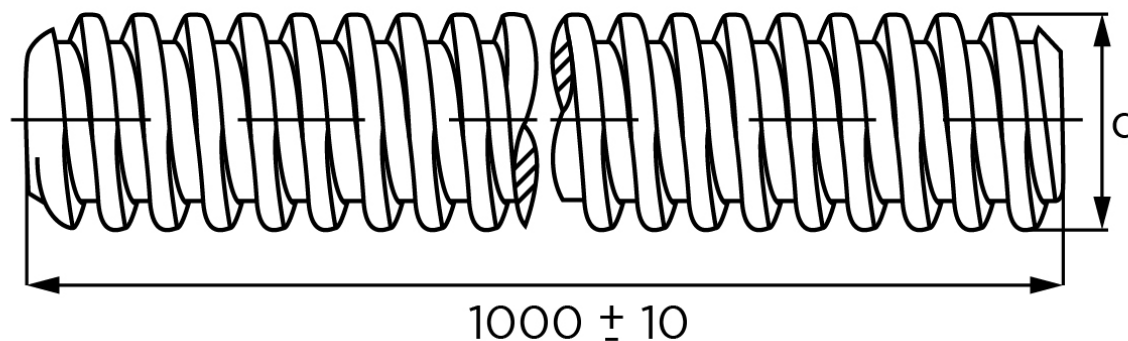

## Gevindstang DIN 975 Elforzinket Stål M24x1000 (1 Stk)

SKU: 009750100240000

GTIN:

Norm	DIN 975
Dimensions	24
Længde mm	1000[+/-]10
Masse (7,85 kg/dm <sup>3</sup> ) i kg per 1000 units	3000

Bemærk disse data er vejlede, og informationerne skal anses som vejledende, Bolte.dk stiller ingen garanti eller kan stilles til ansvar for overstående datatabel. Er du i tvivl så kontakt os på 75154999.