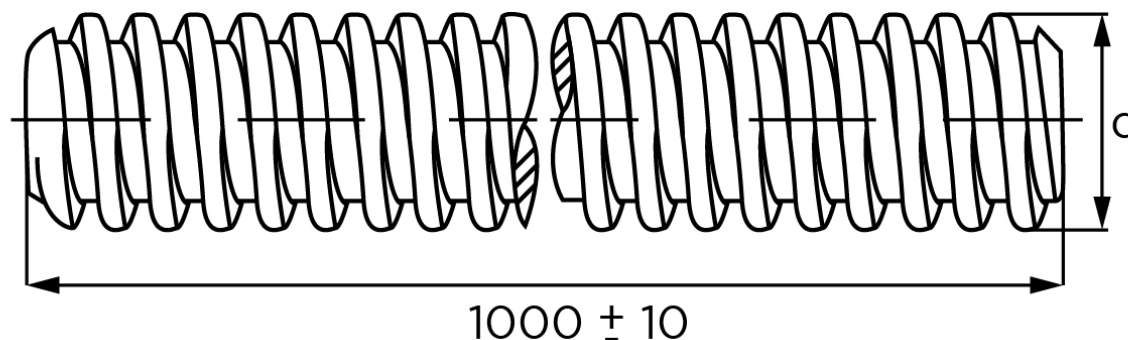

## Gevindstang DIN 975 Ubehandlet Stål Kl. 12.9 M24x1000 (1 Stk)

SKU: 009752000240000

GTIN:

Norm	DIN 975
Dimensions	24
Længde mm	1000[+/-]10
Masse (7,85 kg/dm <sup>3</sup> ) i kg per 1000 units	3000

Bemærk disse data er vejlede, og informationerne skal anses som vejledende, Bolte.dk stiller ingen garanti eller kan stilles til ansvar for overstående datatabel. Er du i tvivl så kontakt os på 75154999.