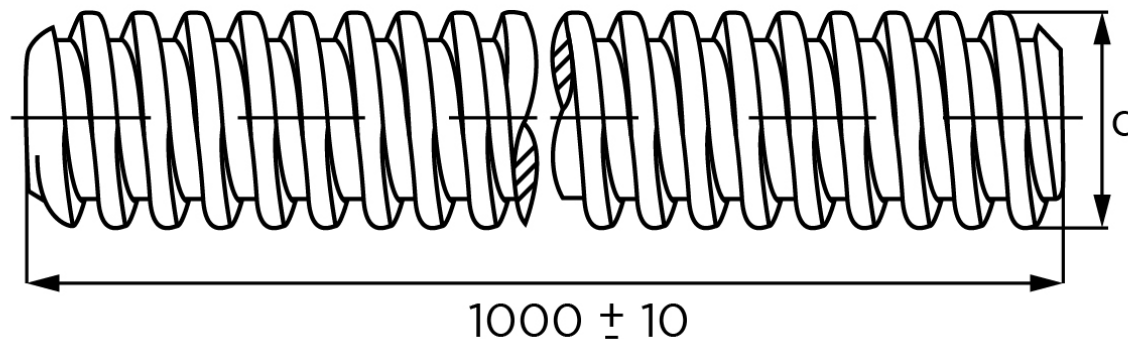

Gevindstang DIN 975 Messing M24x1000 (1 Stk)

SKU: 009757000240000

GTIN:

Norm	DIN 975
Dimensions	24
Længde mm	1000[+/-]10
Masse (7,85 kg/dm³) i kg per 1000 units	3000

Bemærk disse data er vejlede, og informationerne skal anses som vejledende, Bolte.dk stiller ingen garanti eller kan stilles til ansvar for overstående datatabel. Er du i tvivl så kontakt os på 75154999.

Vil du vide mere om dette produkt
Forespørg pris her