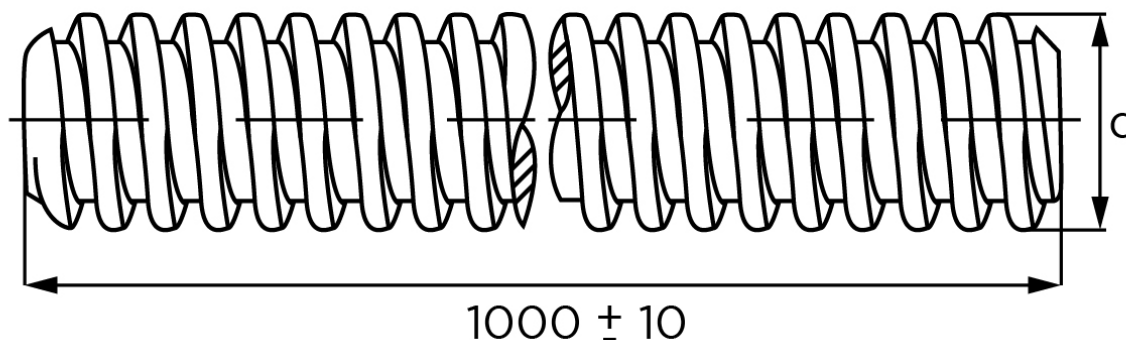

Gevindstang DIN 975 Ubehandlet Stål Kl. 8.8 M27x1000 (1 Stk)

SKU: 009758000270000

GTIN:

Norm	DIN 975
Dimensions	27
Længde mm	1000[+/-]10
Masse (7,85 kg/dm ³) i kg per 1000 units	3850

Bemærk disse data er vejlede, og informationerne skal anses som vejledende, Bolte.dk stiller ingen garanti eller kan stilles til ansvar for overstående datatabel. Er du i tvivl så kontakt os på 75154999.