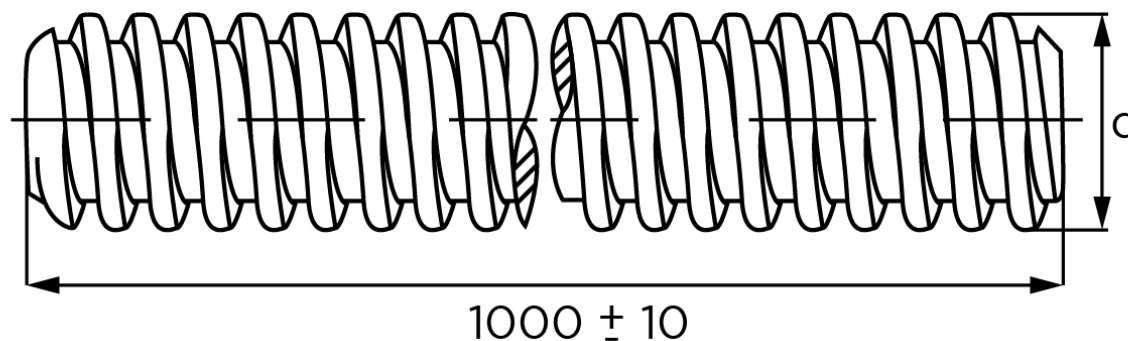

Gevindstang DIN 975 Ubehandlet Stål M2x1000 (1 Stk)

SKU: 009750000020000

GTIN:

Norm	DIN 975
Dimensions	2
Længde mm	1000[+/-]10
Masse (7,85 kg/dm ³) i kg per 1000 units	18.7

Bemærk disse data er vejlede, og informationerne skal anses som vejledende, Bolte.dk stiller ingen garanti eller kan stilles til ansvar for overstående datatabel. Er du i tvivl så kontakt os på 75154999.