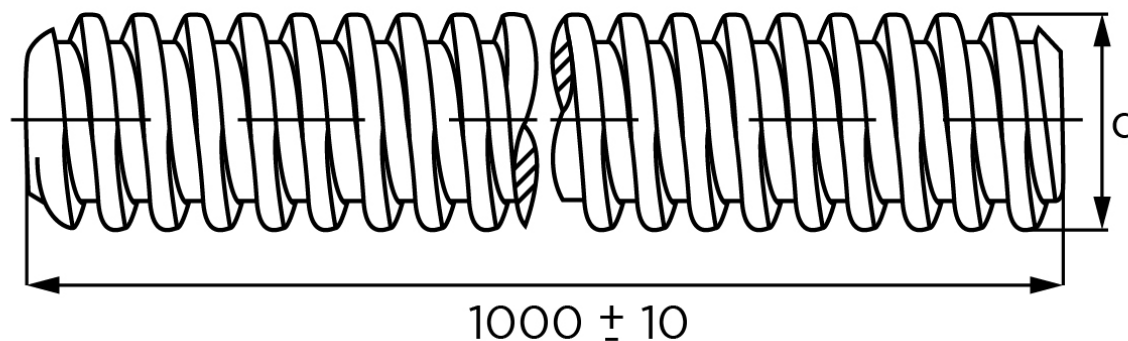

Gevindstang DIN 975 Elforzinket Stål M2x1000 (1 Stk)

SKU: 009750100020000

GTIN:

Norm	DIN 975
Dimensions	2
Længde mm	1000[+/-]10
Masse (7,85 kg/dm ³) i kg per 1000 units	18.7

Bemærk disse data er vejlede, og informationerne skal anses som vejledende, Bolte.dk stiller ingen garanti eller kan stilles til ansvar for overstående datatabel. Er du i tvivl så kontakt os på 75154999.