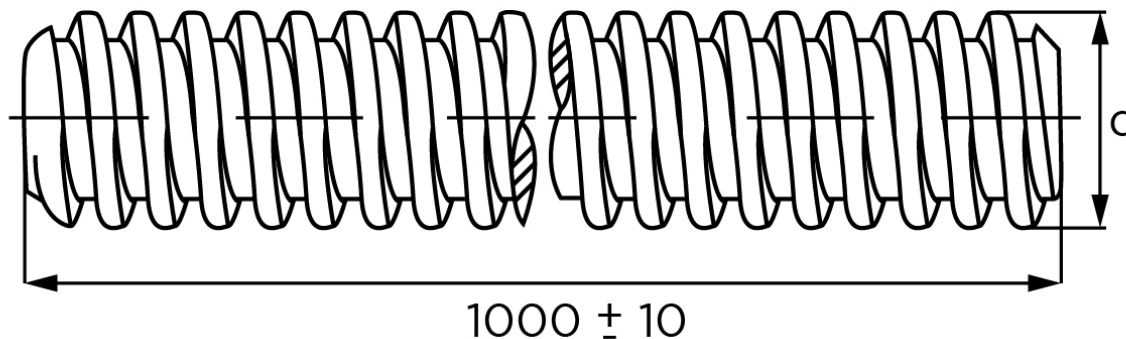

Gevindstang DIN 975 Messing M2x1000 (1 Stk)

SKU: 009757000020000

GTIN:

Norm	DIN 975
Dimensions	2
Længde mm	1000[+/-]10
Masse (7,85 kg/dm ³) i kg per 1000 units	18.7

Bemærk disse data er vejlede, og informationerne skal anses som vejledende, Bolte.dk stiller ingen garanti eller kan stilles til ansvar for overstående datatabel. Er du i tvivl så kontakt os på 75154999.