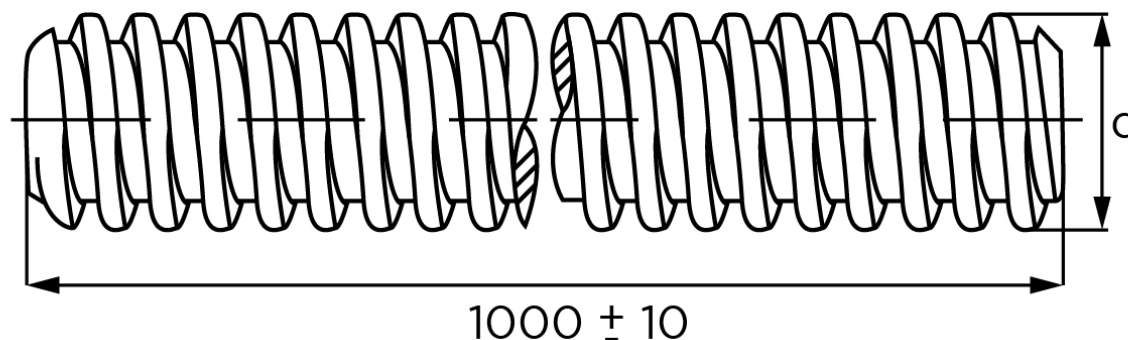

Gevindstang DIN 975 Ubehandlet Stål Med Fingevind M30x1,5x1000 (1 Stk)

SKU: 009750050300150

GTIN:

Norm	DIN 975
Dimensions	30
Længde mm	1000[+/-]10
Masse (7,85 kg/dm ³) i kg per 1000 units	4750

Bemærk disse data er vejlede, og informationerne skal anses som vejledende, Bolte.dk stiller ingen garanti eller kan stilles til ansvar for overstående datatabel. Er du i tvivl så kontakt os på 75154999.