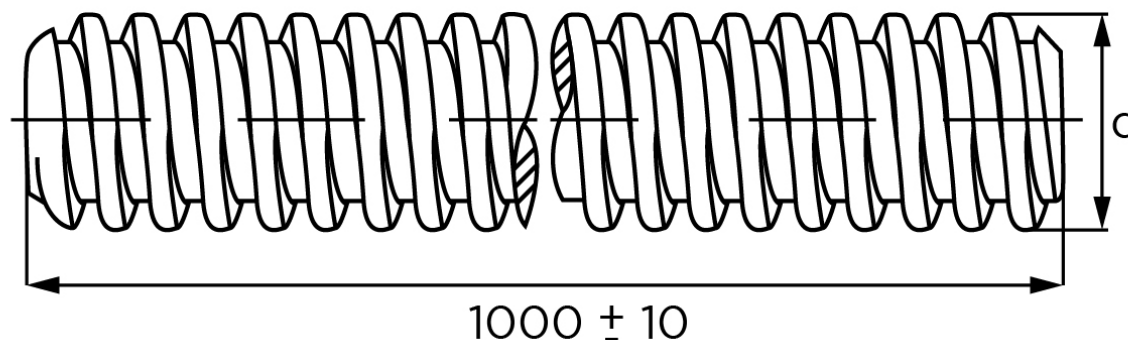

## Gevindstang DIN 975 Ubehandlet Stål Kl. 8.8 M30x1000 (1 Stk)

SKU: 009758000300000

GTIN:

Norm	DIN 975
Dimensions	30
Længde mm	1000[+/-]10
Masse (7,85 kg/dm <sup>3</sup> ) i kg per 1000 units	4750

Bemærk disse data er vejlede, og informationerne skal anses som vejledende, Bolte.dk stiller ingen garanti eller kan stilles til ansvar for overstående datatabel. Er du i tvivl så kontakt os på 75154999.