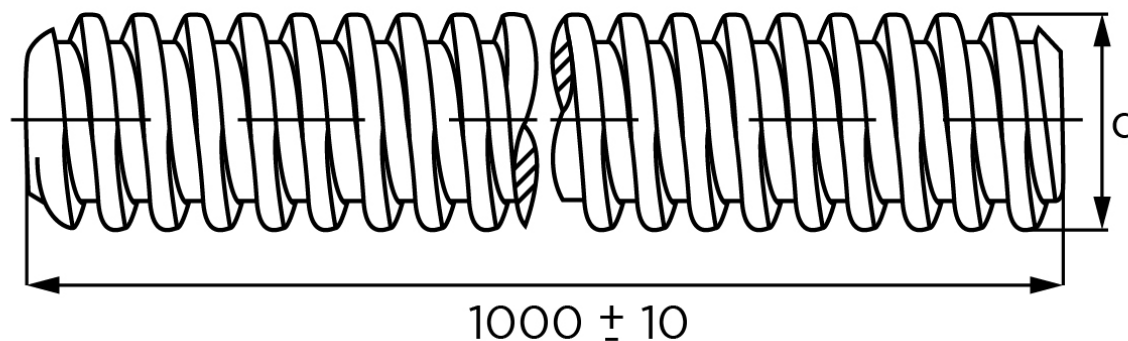

## Gevindstang DIN 975 Elforzinket Stål M36x1000 (1 Stk)

SKU: 009750100360000

GTIN:

Norm	DIN 975
Dimensions	36
Længde mm	1000[+/-]10
Masse (7,85 kg/dm <sup>3</sup> ) i kg per 1000 units	6900

Bemærk disse data er vejlede, og informationerne skal anses som vejledende, Bolte.dk stiller ingen garanti eller kan stilles til ansvar for overstående datatabel. Er du i tvivl så kontakt os på 75154999.