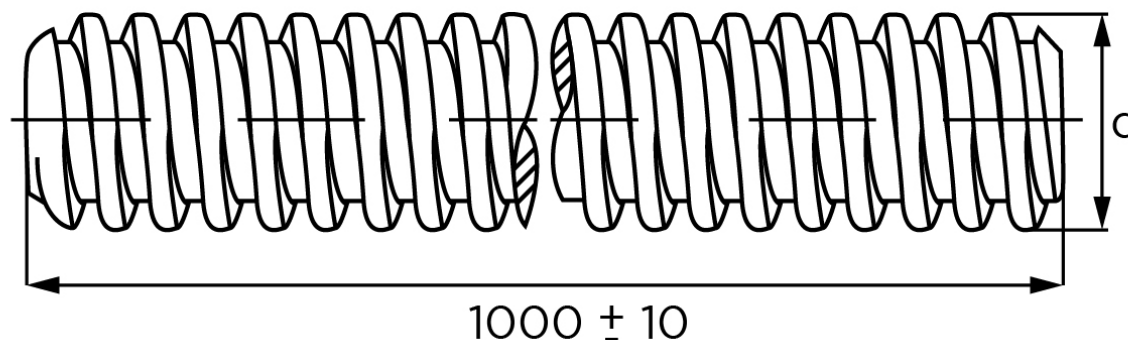

Gevindstang DIN 975 Ubehandlet Stål Kl. 8.8 M36x1000 (1 Stk)

SKU: 009758000360000

GTIN:

Norm	DIN 975
Dimensions	36
Længde mm	1000[+/-]10
Masse (7,85 kg/dm ³) i kg per 1000 units	6900

Bemærk disse data er vejlede, og informationerne skal anses som vejledende, Bolte.dk stiller ingen garanti eller kan stilles til ansvar for overstående datatabel. Er du i tvivl så kontakt os på 75154999.