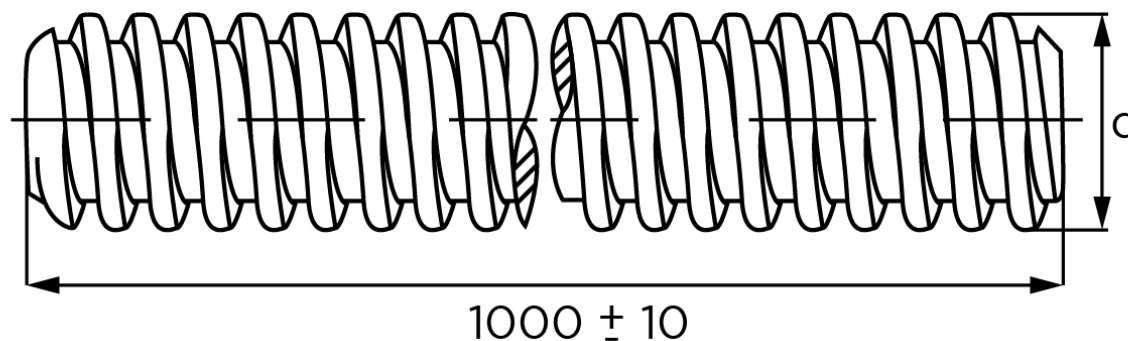

Gevindstang DIN 975 Elforzinket Stål M36x2000 (1 Stk)

SKU: 009750160360002

GTIN:

Norm	DIN 975
Dimensions	36
Længde mm	1000[+/-]10
Masse (7,85 kg/dm³) i kg per 1000 units	6900

Bemærk disse data er vejlede, og informationerne skal anses som vejledende, Bolte.dk stiller ingen garanti eller kan stilles til ansvar for overstående datatabel. Er du i tvivl så kontakt os på 75154999.

Vil du vide mere om dette produkt
Forespørg pris her