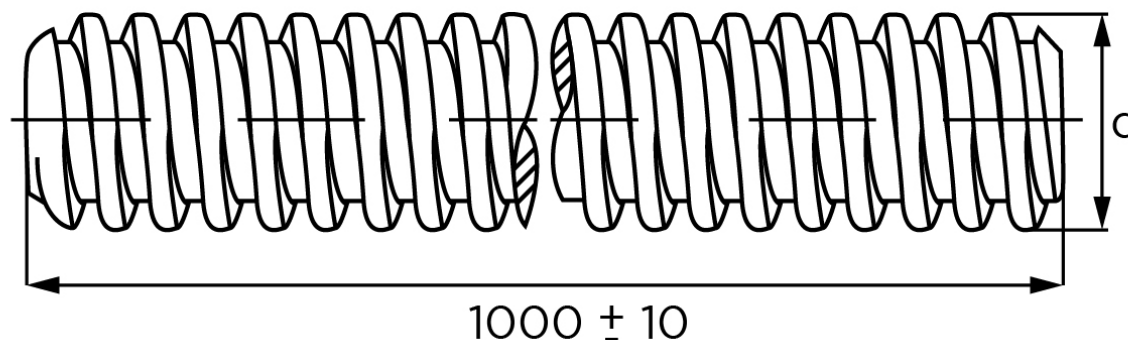

Gevindstang DIN 975 Elforzinket Stål Kl. 8.8 M36x2000 (1 Stk)

SKU: 009758160360002

GTIN:

Norm	DIN 975
Dimensions	36
Længde mm	1000[+/-]10
Masse (7,85 kg/dm ³) i kg per 1000 units	6900

Bemærk disse data er vejlede, og informationerne skal anses som vejledende, Bolte.dk stiller ingen garanti eller kan stilles til ansvar for overstående datatabel. Er du i tvivl så kontakt os på 75154999.