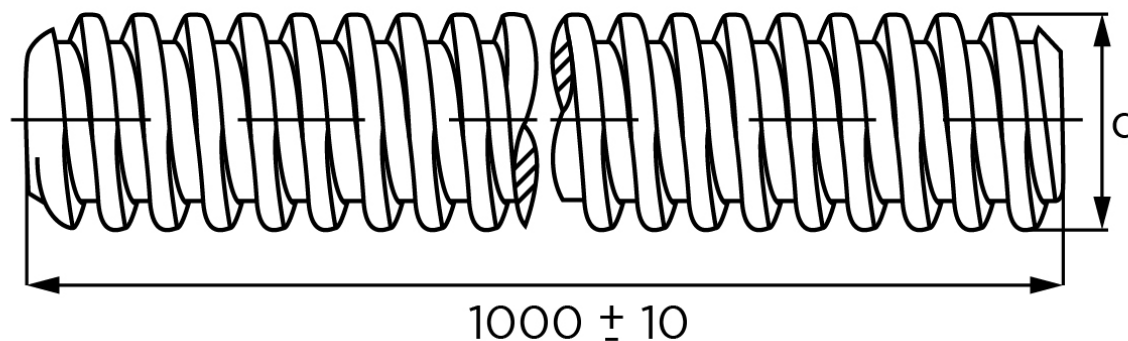

## Gevindstang DIN 975 Messing M3x1000 (1 Stk)

SKU: 009757000030000

GTIN:

Norm	DIN 975
Dimensions	3
Længde mm	1000[+/-]10
Masse (7,85 kg/dm <sup>3</sup> ) i kg per 1000 units	44

Bemærk disse data er vejlede, og informationerne skal anses som vejledende, Bolte.dk stiller ingen garanti eller kan stilles til ansvar for overstående datatabel. Er du i tvivl så kontakt os på 75154999.