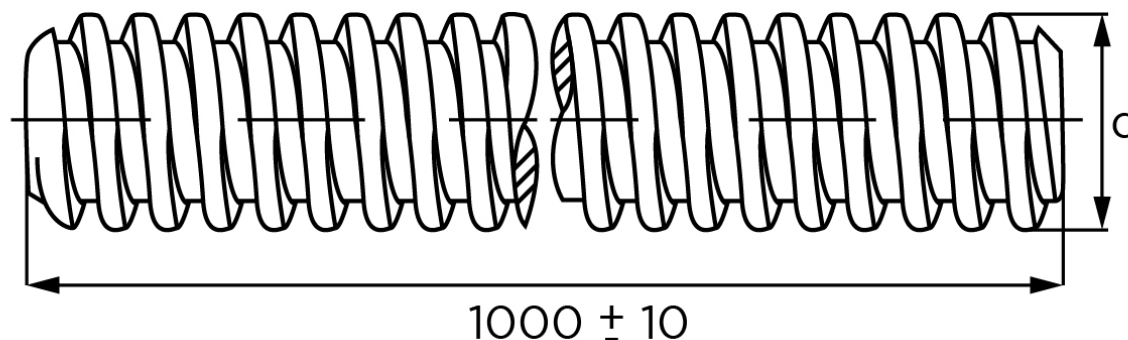

## Gevindstang DIN 975 Ubehandlet Stål Kl. 10.9 M42x1000 (1 Stk)

SKU: 009751000420000

GTIN:

Norm	DIN 975
Dimensions	42
Længde mm	1000[+/-]10
Masse (7,85 kg/dm <sup>3</sup> ) i kg per 1000 units	9400

Bemærk disse data er vejlede, og informationerne skal anses som vejledende, Bolte.dk stiller ingen garanti eller kan stilles til ansvar for overstående datatabel. Er du i tvivl så kontakt os på 75154999.