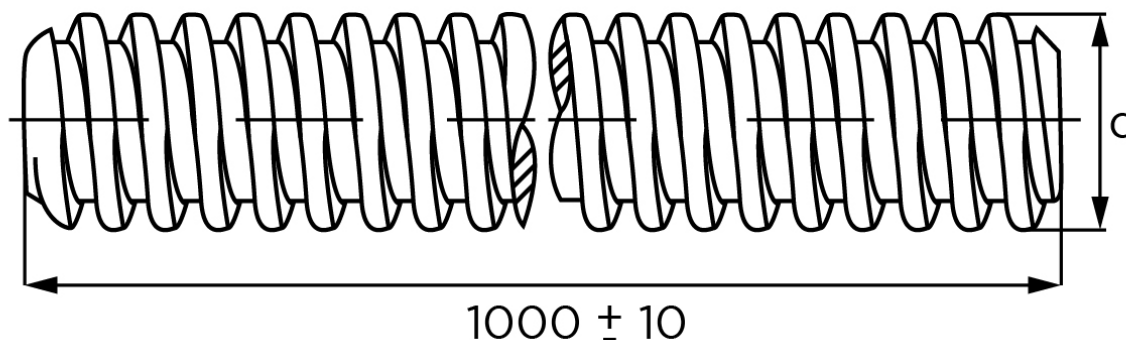

## Gevindstang DIN 975 Elforzinket Stål Kl. 8.8 M42x1000 (1 Stk)

SKU: 009758100420000

GTIN:

Norm	DIN 975
Dimensions	42
Længde mm	1000[+/-]10
Masse (7,85 kg/dm <sup>3</sup> ) i kg per 1000 units	9400

Bemærk disse data er vejlede, og informationerne skal anses som vejledende, Bolte.dk stiller ingen garanti eller kan stilles til ansvar for overstående datatabel. Er du i tvivl så kontakt os på 75154999.