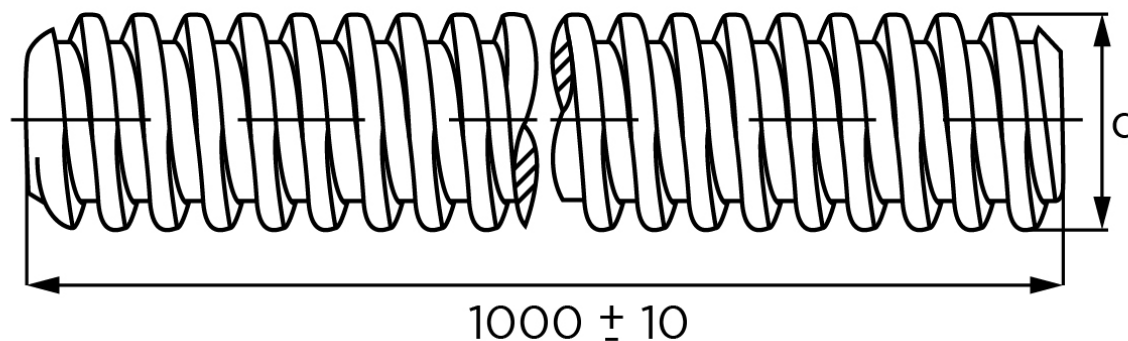

## Gevindstang DIN 975 Ubehandlet Stål M48x1000 (1 Stk)

SKU: 009750000480000

GTIN:

Norm	DIN 975
Dimensions	48
Længde mm	1000[+/-]10
Masse (7,85 kg/dm <sup>3</sup> ) i kg per 1000 units	12400

Bemærk disse data er vejlede, og informationerne skal anses som vejledende, Bolte.dk stiller ingen garanti eller kan stilles til ansvar for overstående datatabel. Er du i tvivl så kontakt os på 75154999.