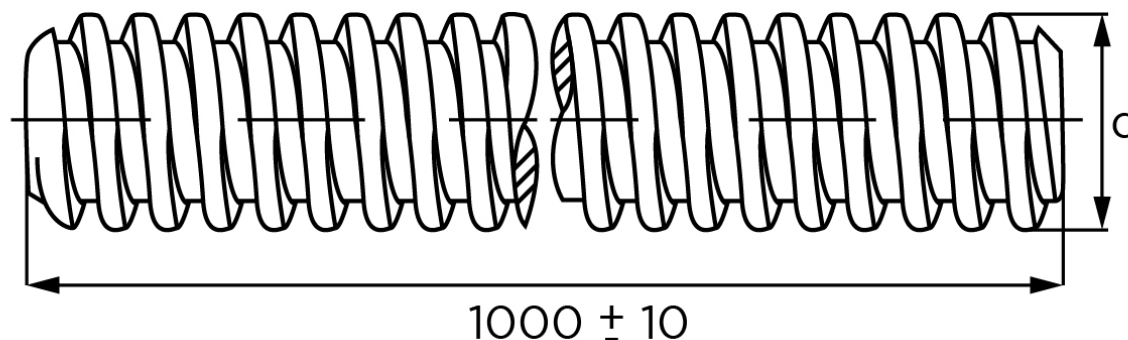

Gevindstang DIN 975 Ubehandlet Stål Kl. 8.8 M56x1000 (1 Stk)

SKU: 009758000560000

GTIN:

Norm	
Dimensions	
Form	
Længde mm	
Masse (7,85 kg/dm ³) i kg per 1000 units	

Bemærk disse data er vejlede, og informationerne skal anses som vejledende, Bolte.dk stiller ingen garanti eller kan stilles til ansvar for overstående datatabel. Er du i tvivl så kontakt os på 75154999.