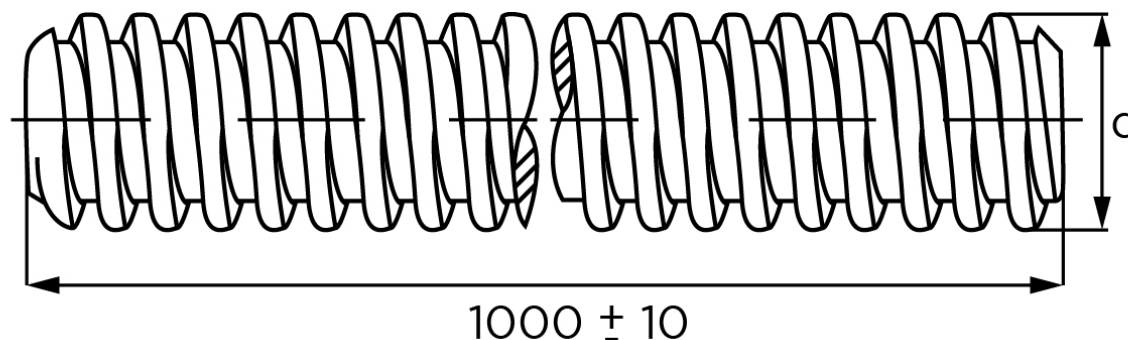

Gevindstang DIN 975 Ubehandlet Stål Kl. 8.8 M60x1000 (1 Stk)

SKU: 009758000600000

GTIN:

Norm	
Dimensions	
Form	
Længde mm	
Masse (7,85 kg/dm ³) i kg per 1000 units	

Bemærk disse data er vejlede, og informationerne skal anses som vejledende, Bolte.dk stiller ingen garanti eller kan stilles til ansvar for overstående datatabel. Er du i tvivl så kontakt os på 75154999.