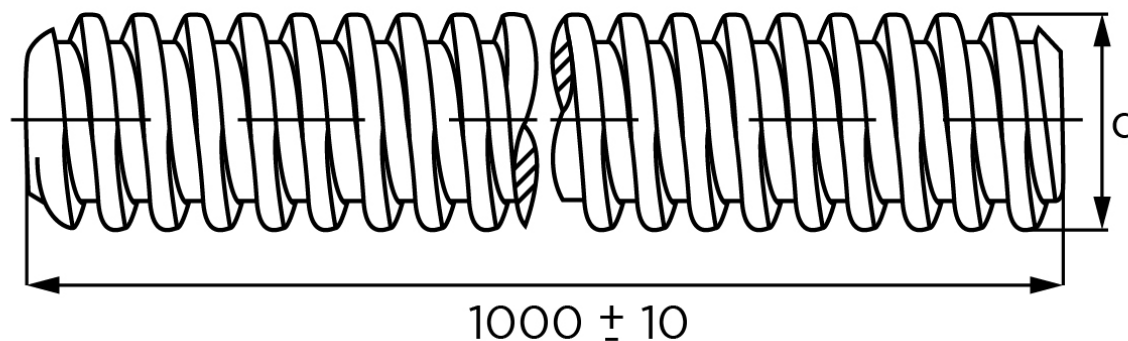

Gevindstang DIN 975 Elforzinket Stål M6x1000 (1 Stk)

SKU: 009750100060000

GTIN:

Norm	DIN 975
Dimensions	6
Længde mm	1000[+/-]10
Masse (7,85 kg/dm ³) i kg per 1000 units	177

Bemærk disse data er vejlede, og informationerne skal anses som vejledende, Bolte.dk stiller ingen garanti eller kan stilles til ansvar for overstående datatabel. Er du i tvivl så kontakt os på 75154999.