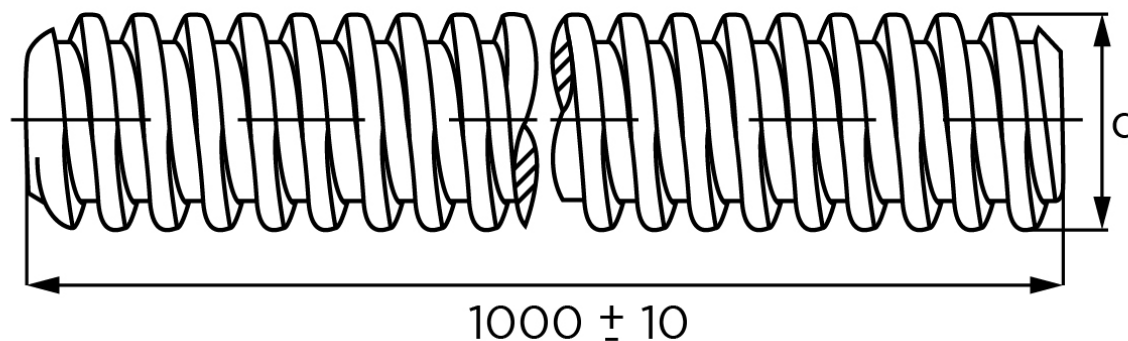

Gevindstang DIN 975 Gulforzinket Stål M6x1000 (1 Stk)

SKU: 009750600060000

GTIN:

Norm	DIN 975
Dimensions	6
Længde mm	1000[+/-]10
Masse (7,85 kg/dm ³) i kg per 1000 units	177

Bemærk disse data er vejlede, og informationerne skal anses som vejledende, Bolte.dk stiller ingen garanti eller kan stilles til ansvar for overstående datatabel. Er du i tvivl så kontakt os på 75154999.