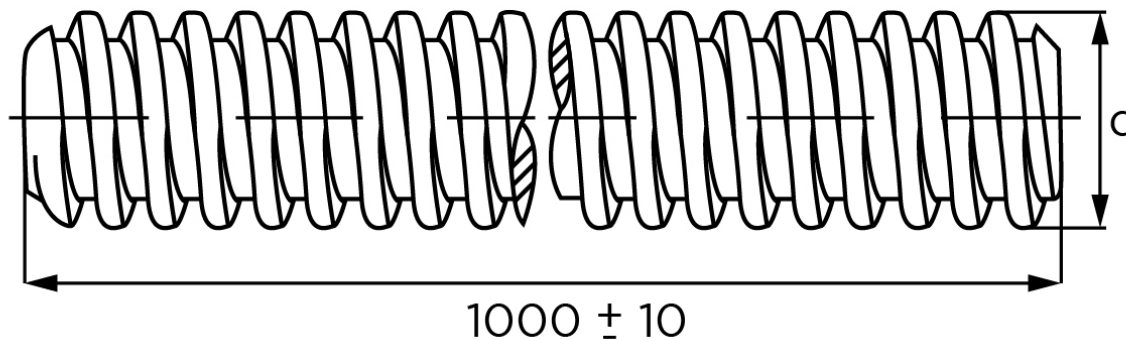

Gevindstang DIN 975 Messing M6x1000 (1 Stk)

SKU: 009757000060000

GTIN:

Norm	DIN 975
Dimensions	6
Længde mm	1000[+/-]10
Masse (7,85 kg/dm ³) i kg per 1000 units	177

Bemærk disse data er vejlede, og informationerne skal anses som vejledende, Bolte.dk stiller ingen garanti eller kan stilles til ansvar for overstående datatabel. Er du i tvivl så kontakt os på 75154999.