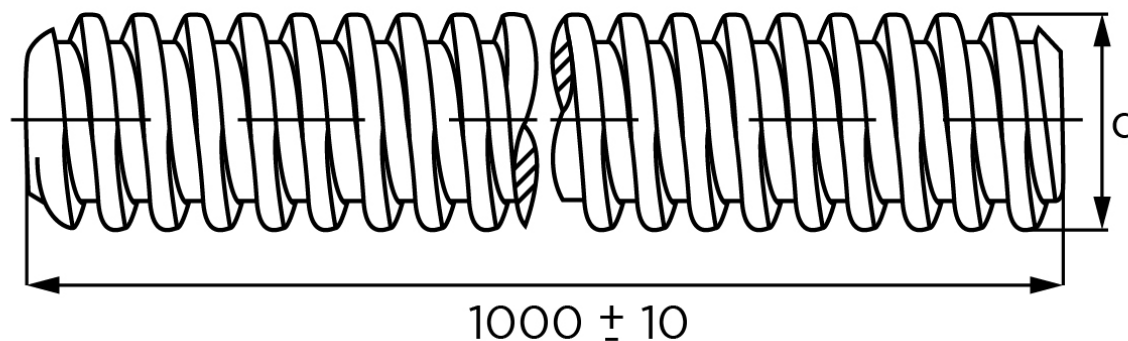

Gevindstang DIN 975 Elforzinket Stål M6x2000 (1 Stk)

SKU: 009750160060002

GTIN:

Norm	DIN 975
Dimensions	6
Længde mm	1000[+/-]10
Masse (7,85 kg/dm ³) i kg per 1000 units	177

Bemærk disse data er vejlede, og informationerne skal anses som vejledende, Bolte.dk stiller ingen garanti eller kan stilles til ansvar for overstående datatabel. Er du i tvivl så kontakt os på 75154999.