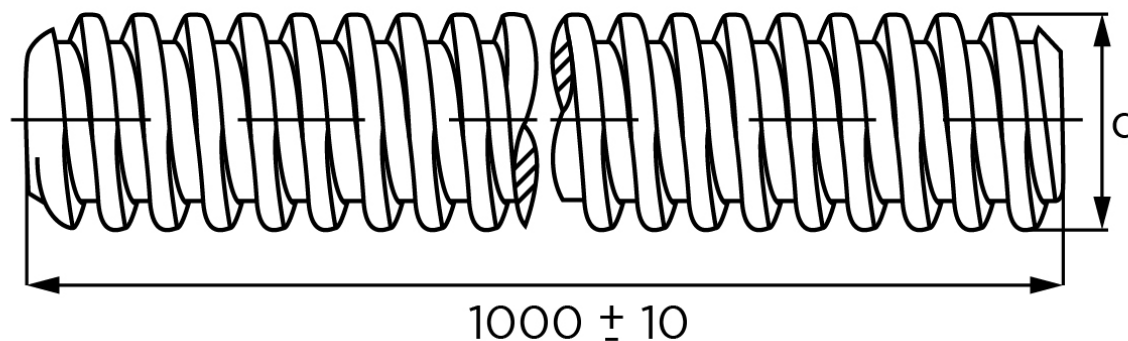

## Gevindstang DIN 975 Messing M8x1000 (1 Stk)

SKU: 009757000080000

GTIN:

Norm	DIN 975
Dimensions	8
Længde mm	1000[+/-]10
Masse (7,85 kg/dm <sup>3</sup> ) i kg per 1000 units	319

Bemærk disse data er vejlede, og informationerne skal anses som vejledende, Bolte.dk stiller ingen garanti eller kan stilles til ansvar for overstående datatabel. Er du i tvivl så kontakt os på 75154999.