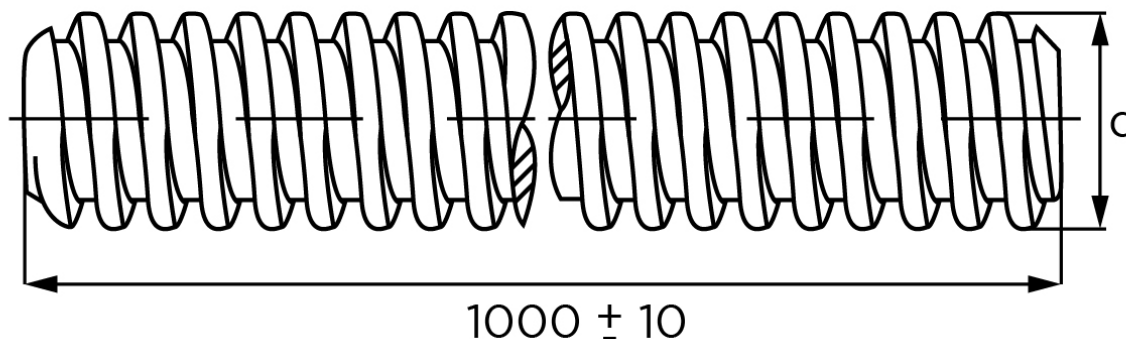

## Gevindstang DIN 975 Ubehandlet Stål Med Whitworth Gevind WW 1/2x1000 (1 Stk)

SKU: 009750070500000

GTIN:

Norm	
Dimensions	
Form	
Længde mm	
Masse (7,85 kg/dm <sup>3</sup> ) i kg per 1000 units	

Bemærk disse data er vejlede, og informationerne skal anses som vejledende, Bolte.dk stiller ingen garanti eller kan stilles til ansvar for overstående datatabel. Er du i tvivl så kontakt os på 75154999.