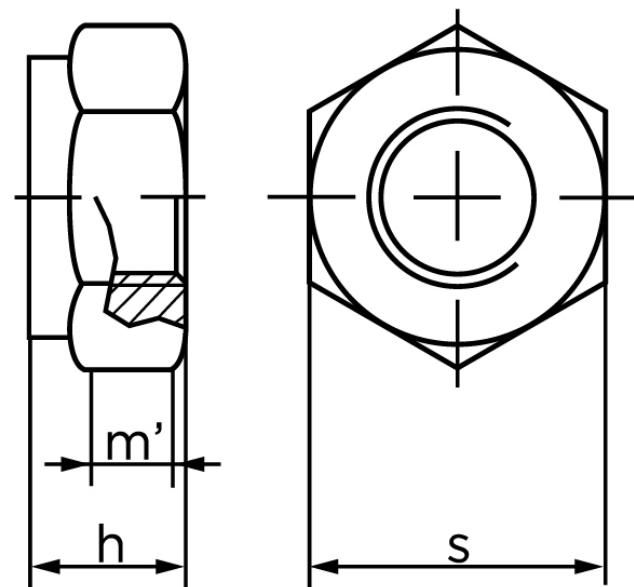

BOLTE.DK

KVALITETSSKRUER OG -BOLTE PÅ NETTET

Klemlåsemøtrik DIN 980 Elforzinket Stål Kl. 8 (Helmetalisk) Type V M10 (500 Stk)

SKU: 009808150100000

GTIN:

Norm	DIN 980
Dimensions	10
$h_{max.}$	10
$m'_{min.}$ ISO/DIN	6.43/5.5
S980/6925	17/16

Bemærk disse data er vejlede, og informationerne skal anses som vejledende, Bolte.dk stiller ingen garanti eller kan stilles til ansvar for overstående datatabel. Er du i tvivl så kontakt os på 75154999.

Vil du vide mere om dette produkt

Forespørg pris her