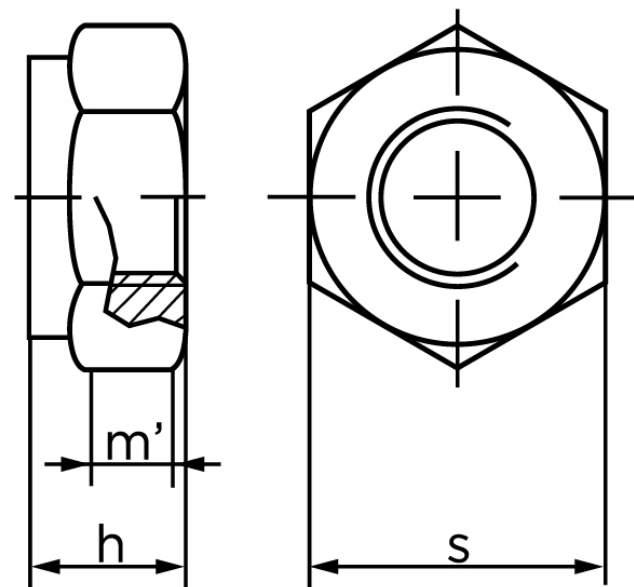

Klemlåsemøtrik DIN 980 Elforzinket Stål Kl. 8 (Helmetalisk) Type V M10 (100 Stk)

SKU: 009808159100000

GTIN:

Norm	DIN 980
Dimensions	10
$h_{max.}$	10
$m'_{min.}$ ISO/DIN	6.43/5.5
S980/6925	17/16

Bemærk disse data er vejlede, og informationerne skal anses som vejledende, Bolte.dk stiller ingen garanti eller kan stilles til ansvar for overstående datatabel. Er du i tvivl så kontakt os på 75154999.