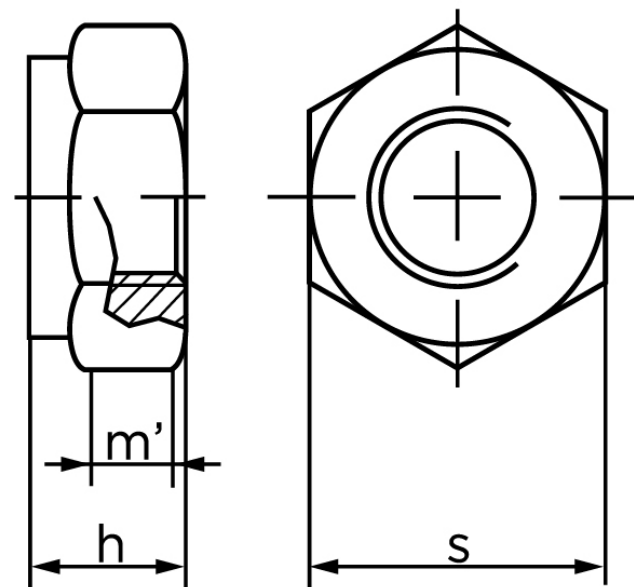

Klemlåsemøtrik DIN 980 Helmetallisk Varmforzinket Stål Kl. 8 M10

SKU: 009808240100000

GTIN:

Norm	DIN 980
Dimensions	10
$h_{max.}$	10
$m'_{min.}$ ISO/DIN	6.43/5.5
S980/6925	17/16

Bemærk disse data er vejlede, og informationerne skal anses som vejledende, Bolte.dk stiller ingen garanti eller kan stilles til ansvar for overstående datatabel. Er du i tvivl så kontakt os på 75154999.