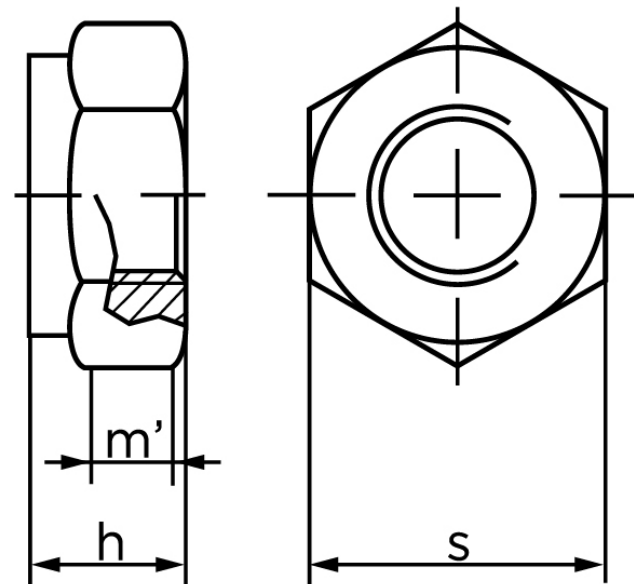

Klemlåsemøtrik DIN 980 Rustfri A2 (Helmetalisk) Med 3-Punkts Kryds Type V M10 (500 Stk) Med 3-Punkts Kryds

SKU: 009809240100000

GTIN:

Norm	DIN 980
Dimensions	10
$h_{max.}$	10
$m'_{min.}$ ISO/DIN	6.43/5.5
S980/6925	17/16

Bemærk disse data er vejlede, og informationerne skal anses som vejledende, Bolte.dk stiller ingen garanti eller kan stilles til ansvar for overstående datatabel. Er du i tvivl så kontakt os på 75154999.

Vil du vide mere om dette produkt

Forespørg pris her