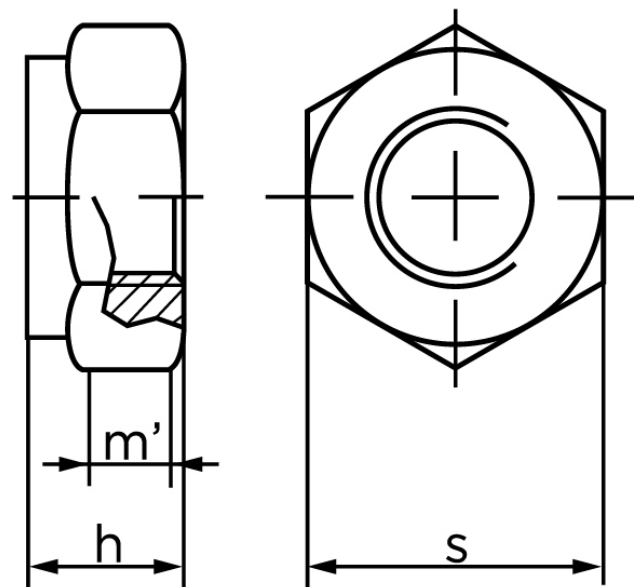

Klemlåsemøtrik DIN 980 Elforzinket Stål Kl. 10 (Helmetalisk) Type V M12 (100 Stk)

SKU: 009801140120000

GTIN:

Norm	DIN 980
Dimensions	12
$h_{max.}$	12
$m'_{min.}$ ISO/DIN	8.30/6.6
S980/6925	19/18

Bemærk disse data er vejlede, og informationerne skal anses som vejledende, Bolte.dk stiller ingen garanti eller kan stilles til ansvar for overstående datatabel. Er du i tvivl så kontakt os på 75154999.

Vil du vide mere om dette produkt

Forespørg pris her