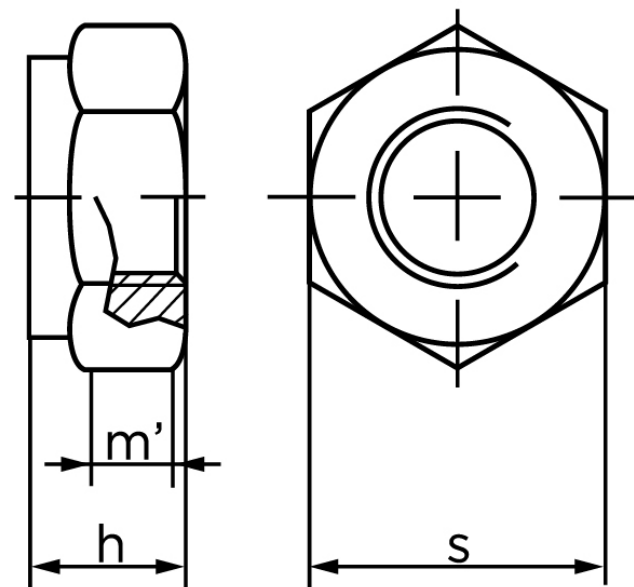

## Klemlåsemøtrik DIN 980 Elforzinket Stål Kl. 8 (Helmetalisk) Type V M12 (250 Stk)

SKU: 009808150120000

GTIN:

Norm	DIN 980
Dimensions	12
$h_{max.}$	12
$m'_{min.}$ ISO/DIN	8.30/6.6
S980/6925	19/18

Bemærk disse data er vejlede, og informationerne skal anses som vejledende, Bolte.dk stiller ingen garanti eller kan stilles til ansvar for overstående datatabel. Er du i tvivl så kontakt os på 75154999.