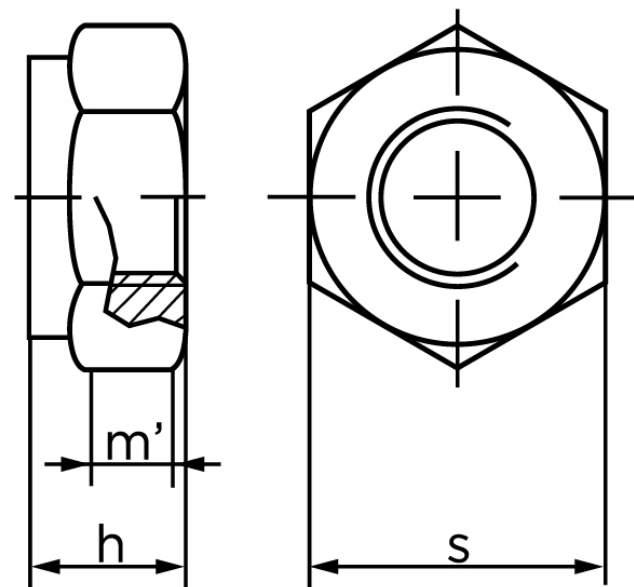

Klemlåsemøtrik DIN 980 Helmetallisk Varmforzinket Stål Kl. 8 M12

SKU: 009808240120000

GTIN:

Norm	DIN 980
Dimensions	12
$h_{max.}$	12
$m'_{min.}$ ISO/DIN	8.30/6.6
S980/6925	19/18

Bemærk disse data er vejlede, og informationerne skal anses som vejledende, Bolte.dk stiller ingen garanti eller kan stilles til ansvar for overstående datatabel. Er du i tvivl så kontakt os på 75154999.