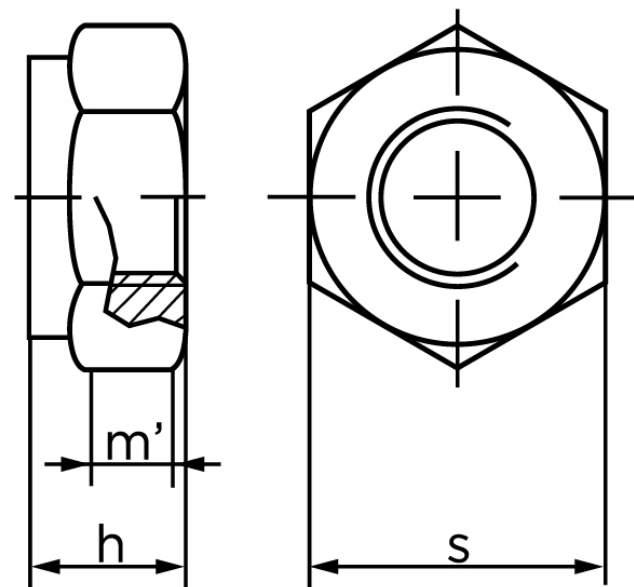

Klemlåsemøtrik DIN 980 Gulforzinket Stål Kl. 8 (Helmetalisk) Type V M12 (250 Stk)

SKU: 009808640120000

GTIN:

Norm	DIN 980
Dimensions	12
$h_{max.}$	12
$m'_{min.}$ ISO/DIN	8.30/6.6
S980/6925	19/18

Bemærk disse data er vejlede, og informationerne skal anses som vejledende, Bolte.dk stiller ingen garanti eller kan stilles til ansvar for overstående datatabel. Er du i tvivl så kontakt os på 75154999.