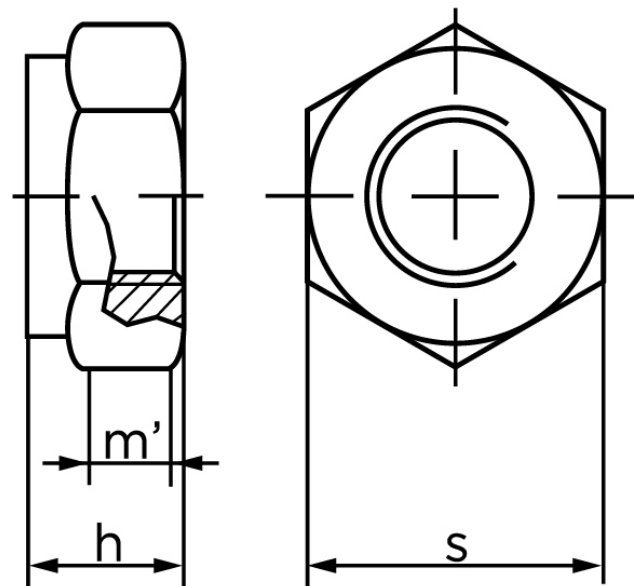

Klemlåsemøtrik DIN 980 Elforzinket Stål Kl. 8 (Helmetalisk) Type V M16 (100 Stk)

SKU: 009808150160000

GTIN:

Norm	DIN 980
Dimensions	16
$h_{max.}$	16
$m'_{min.}$ ISO/DIN	11.28/8.8
S980/6925	24

Bemærk disse data er vejlede, og informationerne skal anses som vejledende, Bolte.dk stiller ingen garanti eller kan stilles til ansvar for overstående datatabel. Er du i tvivl så kontakt os på 75154999.