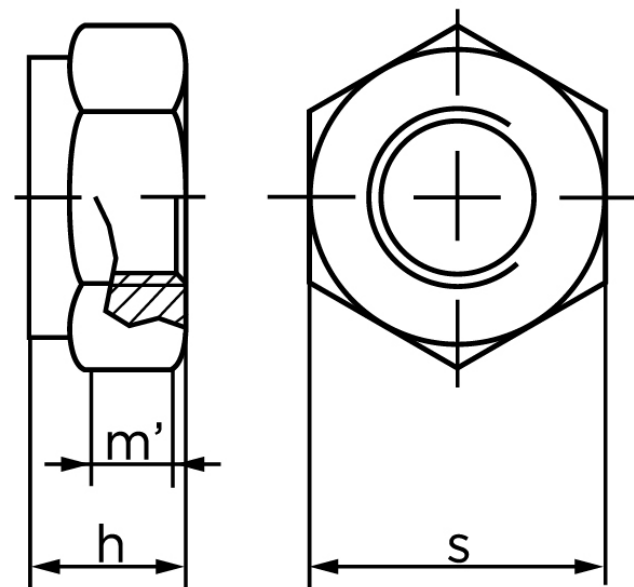

Klemlåsemøtrik DIN 980 Elforzinket Stål Kl. 8 (Helmetalisk) Med Fingevind Type V M16x1,5 (100 Stk)

SKU: 009808180160150

GTIN:

Norm	DIN 980
Dimensions	16
$h_{\max.}$	16
$m'_{\min.}$ ISO/DIN	11.28/8.8
S980/6925	24

Bemærk disse data er vejlede, og informationerne skal anses som vejledende, Bolte.dk stiller ingen garanti eller kan stilles til ansvar for overstående datatabel. Er du i tvivl så kontakt os på 75154999.

Vil du vide mere om dette produkt

Forespørg pris her