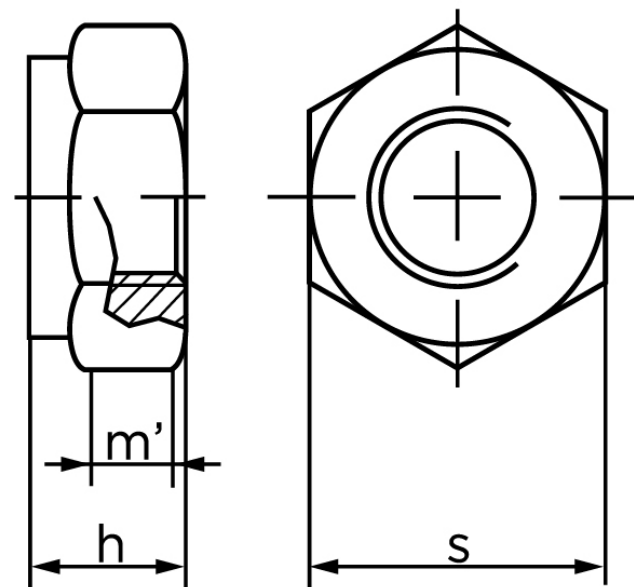

## Klemlåsemøtrik DIN 980 Helmetallisk Varmforzinket Stål Kl. 8 M16

SKU: 009808240160000

GTIN:

Norm	DIN 980
Dimensions	16
$h_{max.}$	16
$m'_{min.}$ ISO/DIN	11.28/8.8
S980/6925	24

Bemærk disse data er vejlede, og informationerne skal anses som vejledende, Bolte.dk stiller ingen garanti eller kan stilles til ansvar for overstående datatabel. Er du i tvivl så kontakt os på 75154999.