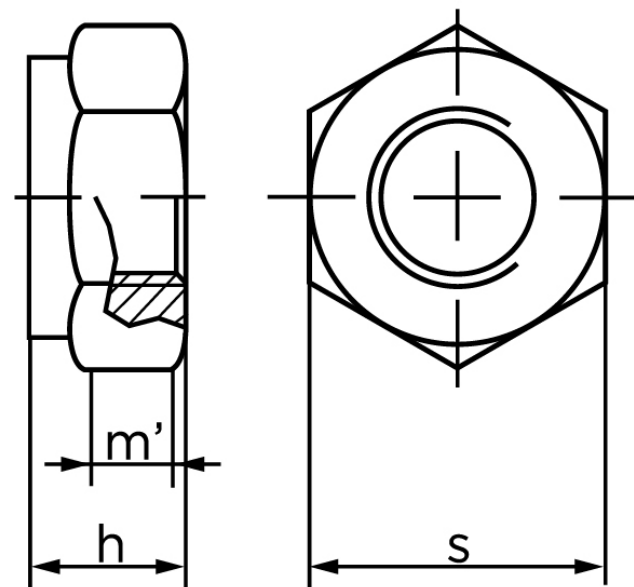

BOLTE

KVALITETSSKRUER OG -BOLTE PÅ NETTET

Klemlåsemøtrik DIN 980 Elforzinket Stål Kl. 8 (Helmetalisk) Med Fingevind Type V M18x1,5 (50 Stk)

SKU: 009808180180150

GTIN:

Norm	DIN 980
Dimensions	18
$h_{max.}$	18
$m'_{min.}$ ISO/DIN	/9.9
S980/6925	27

Bemærk disse data er vejlede, og informationerne skal anses som vejledende, Bolte.dk stiller ingen garanti eller kan stilles til ansvar for overstående datatabel. Er du i tvivl så kontakt os på 75154999.

Vil du vide mere om dette produkt

Forespørg pris her