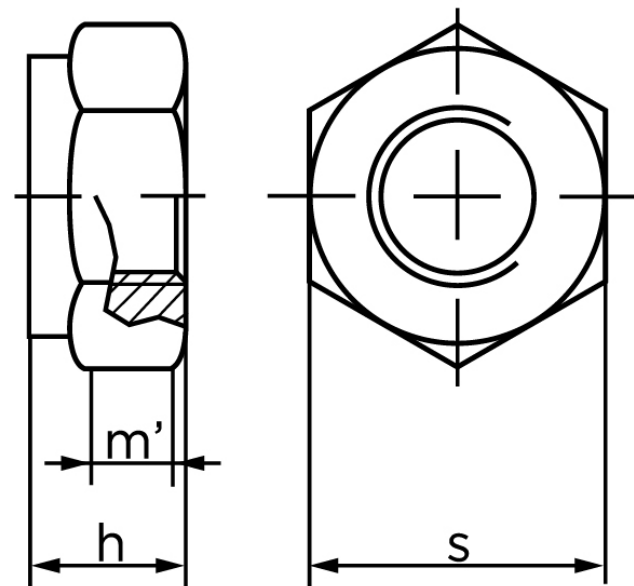

## Klemlåsemøtrik DIN 980 Elforzinket Stål Kl. 8 (Helmetalisk) Type V M20 (50 Stk)

SKU: 009808150200000

GTIN:

Norm	DIN 980
Dimensions	20
$h_{\max.}$	20
$m'_{\min.}$ ISO/DIN	13.52/11
S980/6925	30

Bemærk disse data er vejlede, og informationerne skal anses som vejledende, Bolte.dk stiller ingen garanti eller kan stilles til ansvar for overstående datatabel. Er du i tvivl så kontakt os på 75154999.