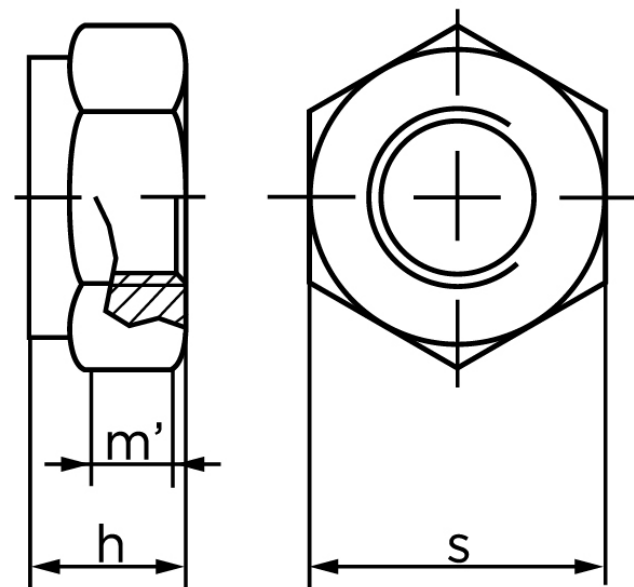

Klemlåsemøtrik DIN 980 Helmetallisk Varmforzinket Stål Kl. 8 M20

SKU: 009808240200000

GTIN:

Norm	DIN 980
Dimensions	20
$h_{max.}$	20
$m'_{min.}$ ISO/DIN	13.52/11
S980/6925	30

Bemærk disse data er vejlede, og informationerne skal anses som vejledende, Bolte.dk stiller ingen garanti eller kan stilles til ansvar for overstående datatabel. Er du i tvivl så kontakt os på 75154999.