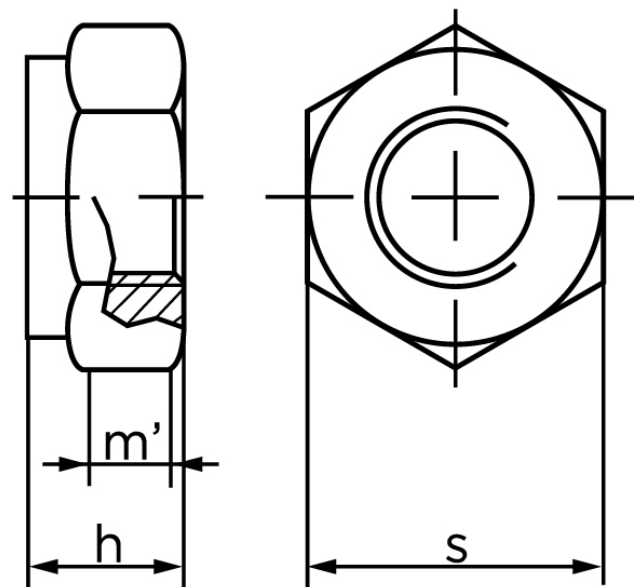

Klemlåsemøtrik DIN 980 Elforzinket Stål Kl. 8 (Helmetalisk) Type V M22 (25 Stk)

SKU: 009808150220000

GTIN:

Norm	DIN 980
Dimensions	22
h_{\max} .	22
m'_{\min} . ISO/DIN	/12.2
S980/6925	32/

Bemærk disse data er vejlede, og informationerne skal anses som vejledende, Bolte.dk stiller ingen garanti eller kan stilles til ansvar for overstående datatabel. Er du i tvivl så kontakt os på 75154999.