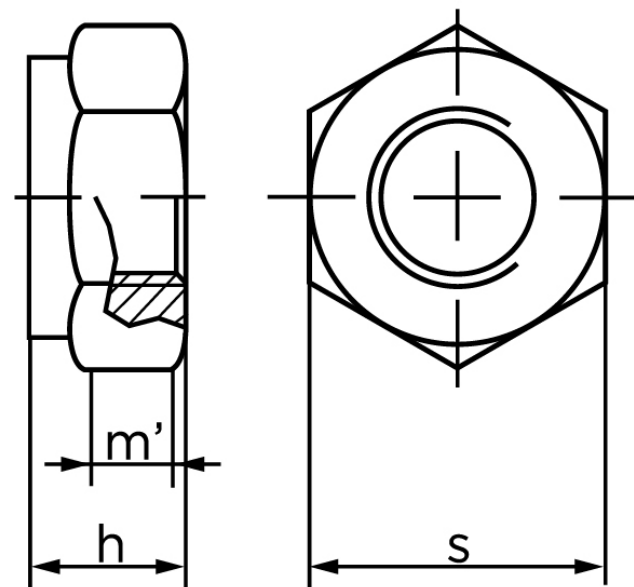

BOLTE

KVALITETSSKRUER OG -BOLTE PÅ NETTET

Klemlåsemøtrik DIN 980 Elforzinket Stål Kl. 8 (Helmetalisk) Med Fingevind Type V M22x1,5 (50 Stk)

SKU: 009808180220150

GTIN:

Norm	DIN 980
Dimensions	22
$h_{\max}$	22
$m'_{\min}$. ISO/DIN	/12.2
S980/6925	32/

Bemærk disse data er vejlede, og informationerne skal anses som vejledende, Bolte.dk stiller ingen garanti eller kan stilles til ansvar for overstående datatabel. Er du i tvivl så kontakt os på 75154999.

Vil du vide mere om dette produkt

Forespørg pris her