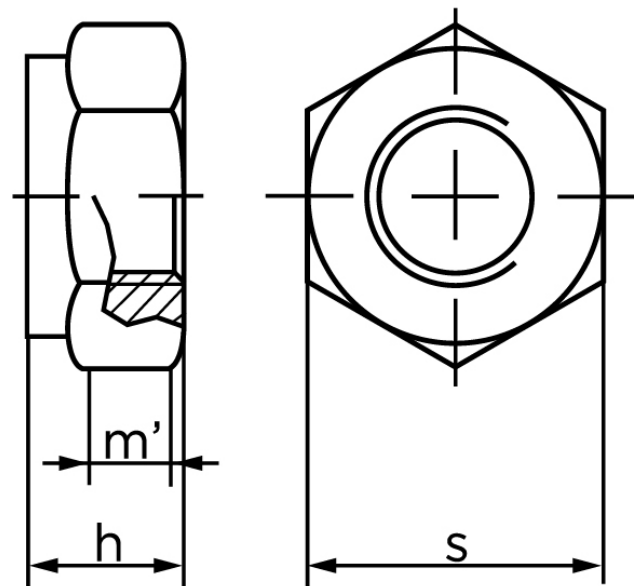

BOLTE

KVALITETSSKRUER OG -BOLTE PÅ NETTET

Klemlåsemøtrik DIN 980 Elforzinket Stål Kl. 10 (Helmetalisk) Type V M24 (25 Stk)

SKU: 009801140240000

GTIN:

Norm	DIN 980
Dimensions	24
$h_{max.}$	24
$m'_{min.}$ ISO/DIN	16.16/13.2
S980/6925	36

Bemærk disse data er vejlede, og informationerne skal anses som vejledende, Bolte.dk stiller ingen garanti eller kan stilles til ansvar for overstående datatabel. Er du i tvivl så kontakt os på 75154999.

Vil du vide mere om dette produkt

Forespørg pris her