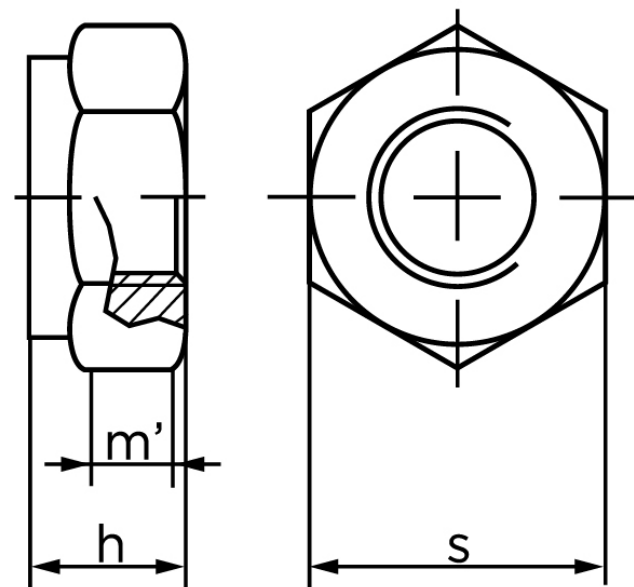

## Klemlåsemøtrik DIN 980 Elforzinket Stål Kl. 8 (Helmetalisk) Type V M24 (25 Stk)

SKU: 009808150240000

GTIN:

Norm	DIN 980
Dimensions	24
$h_{max.}$	24
$m'_{min.}$ ISO/DIN	16.16/13.2
S980/6925	36

Bemærk disse data er vejlede, og informationerne skal anses som vejledende, Bolte.dk stiller ingen garanti eller kan stilles til ansvar for overstående datatabel. Er du i tvivl så kontakt os på 75154999.